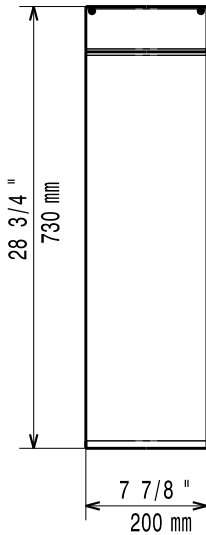

TYÖTASO, SULJETTU
ETUOSA 200 MM

Lyhyt spesifikaatio

Kapp. Nro.

700 XP laitesarja sisältää yli 100 mallia, jotka ovat suunniteltu takaamaan korkeimman tuottavuuden, luotettavuuden, ergonomian sekä energiansäästön. Sarjan ominaispiirteenä on, että kaikki laitteet ovat 730 mm syviä ja leveysvaihtoehtoina on 400 mm, 800 mm tai 1200 mm.

Rakenne

- Laitteen päälliosa on valmistettu yhtenäisestä 1,5 mm paksusta ruostumattomasta teräksestä.
- Ruostumatonta terästä oleva ylätaso tarjoaa raskastakin kuormitusta kestävästä työskentelypinnan.

HYVÄKSYNTÄ: _____

Edestä

Sivulta

Päältä

**Avaintieto**

Ulkomitat, leveys:	
371115 (E7WTNBN000)	200 mm
Ulkomitat, syvyys:	730 mm
Ulkomitat, korkeus:	250 mm
Nettopaino:	6 kg