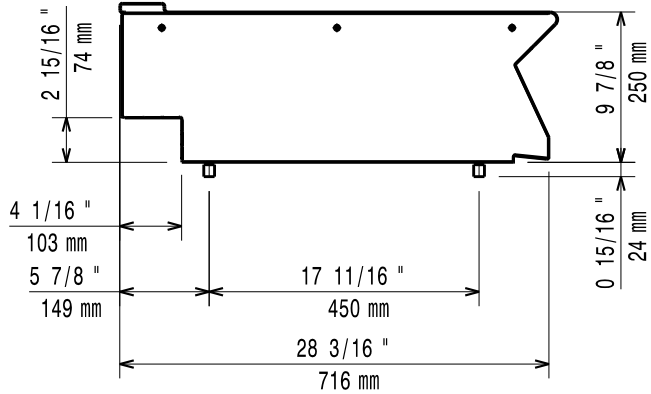

Rakenne

- Laitteen päälliosa on valmistettu yhtenäisestä 1,5 mm paksusta ruostumattomasta teräksestä.
- Ruostumatonta terästä oleva ylätaso tarjoaa raskastakin kuormitusta kestävästä työskentelypinnan.

Lisävarusteet

- Liitossarja PNC 206086
- Tuki 800 mm silta-asennus PNC 206137
- Tuki 1000 mm silta-asennus PNC 206138
- Tuki 1200 mm silta-asennus PNC 206139
- Tuki 1400 mm silta-asennus PNC 206140
- Tuki 1600 mm silta-asennus PNC 206141
- Tuki 400 mm silta-asennus PNC 206154
- Vesihana juoksuputkella PNC 206289
- Vesiputken jatko hanalle 700XP PNC 206291
- Tuuletuskanavan korotusrilä, 200mm PNC 206302
- Sivukaide oikea ja vasen PNC 206307
- takakaide 800 mm PNC 206308
- Etukaide, 400mm PNC 216046
- Etukaide, 800mm PNC 216047
- Etukaide, 1200mm PNC 216049
- Etukaide, 1600mm PNC 216050
- Leveä kaide, 400 mm PNC 216185
- Leveä kaide, 800mm PNC 216186
- 2 kpl sivupeitelevyt 250x700 mm PNC 216277

HYVÄKSYNTÄ: _____

Edestä

Sivulta

Päältä

**Avaintieto**

Ulkomitat, leveys:	
371115 (E7WTNBN000)	200 mm
Ulkomitat, syvyys:	730 mm
Ulkomitat, korkeus:	250 mm
Nettopaino:	6 kg