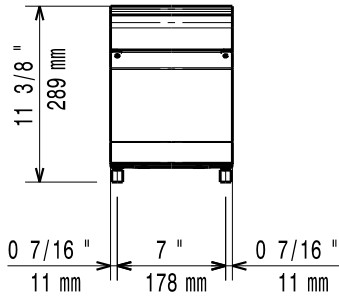

TYÖTASO, SULJETTU
ETUOSA 200 MM

Lyhyt spesifikaatio

Kapp. Nro.

700 XP laitesarja sisältää yli 100 mallia, jotka ovat suunniteltu takaamaan korkeimman tuottavuuden, luotettavuuden, ergonomian sekä energiansäästön. Sarjan ominaispiirteenä on, että kaikki laitteet ovat 730 mm syviä ja leveysvaihtoehtoina on 400 mm, 800 mm tai 1200 mm.

Rakenne

- Laitteen päälliosa on valmistettu yhtenäisestä 1,5 mm paksusta ruostumattomasta teräksestä.
- Ruostumatonta terästä oleva ylätaso tarjoaa raskastakin kuormitusta kestävästä työskentelypinnan.

HYVÄKSYNTÄ: _____

Edestä

Sivulta

Päältä

**Avaintieto**

Ulkomitat, leveys:	
371115 (E7WTNBN000)	200 mm
Ulkomitat, syvyys:	730 mm
Ulkomitat, korkeus:	250 mm
Nettopaino:	6 kg